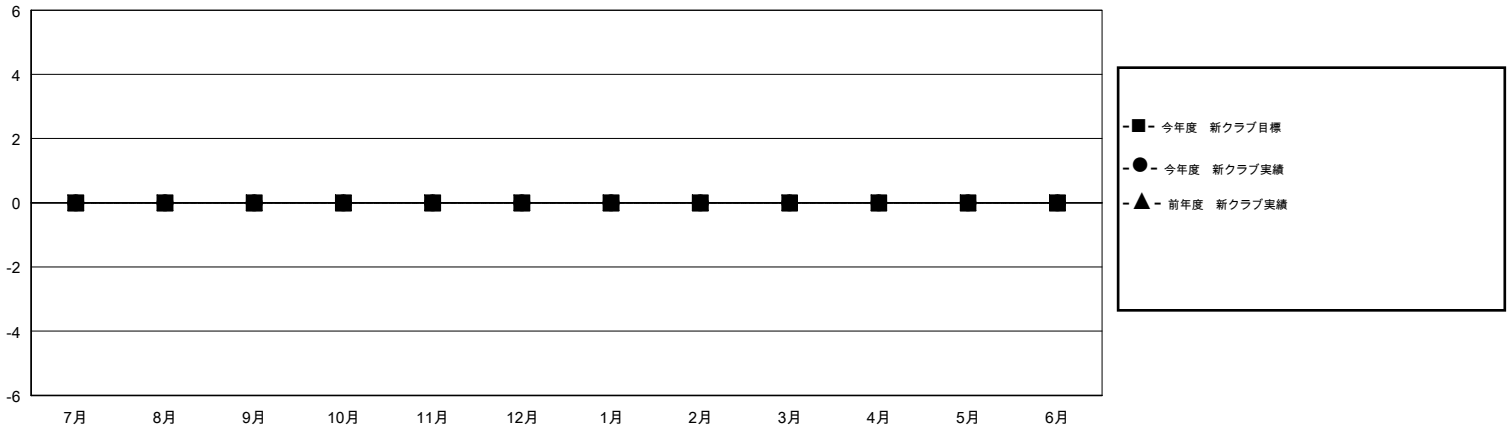

MONTHLY MEMBERSHIP PROGRESS REPORT

District 335 A

Results as of: 07/31/2018

GMT: MASAYOSHI MARUYAMA, YASUHISA NAKAMURA

地域 JAPAN

GMT会則地域

クラブ				名			
結果 : 2018-2019				結果 : 2018-2019			
四半期	新クラブ目標	新クラブ	解散クラブ	四半期	会員純増目標	会員増強実績	退会者(転籍を含む) 実際
7月/8月/9月	0	0	0	7月/8月/9月	30	38	18
10月/11月/12月	0	0	0	10月/11月/12月	25	0	0
1月/2月/3月	0	0	0	1月/2月/3月	30	0	0
4月/5月/6月	0	0	0	4月/5月/6月	25	0	0

新クラブ目標及び実績累計

会員目標及び実績累計

解散クラブ: 0	17 CLUBS OF 76 一名以上の新会員を登録	男女別 男性 1,619 (79.29%) 女性 423 (20.71%) 女性%年度目標: 30%
退会者 物故会員 2 クラブ解散 0 その他 16 合計 18	会員累計データを見るには、ここをクリック	世帯主/家族会員合計 355 国際会費半額の家族会員 192