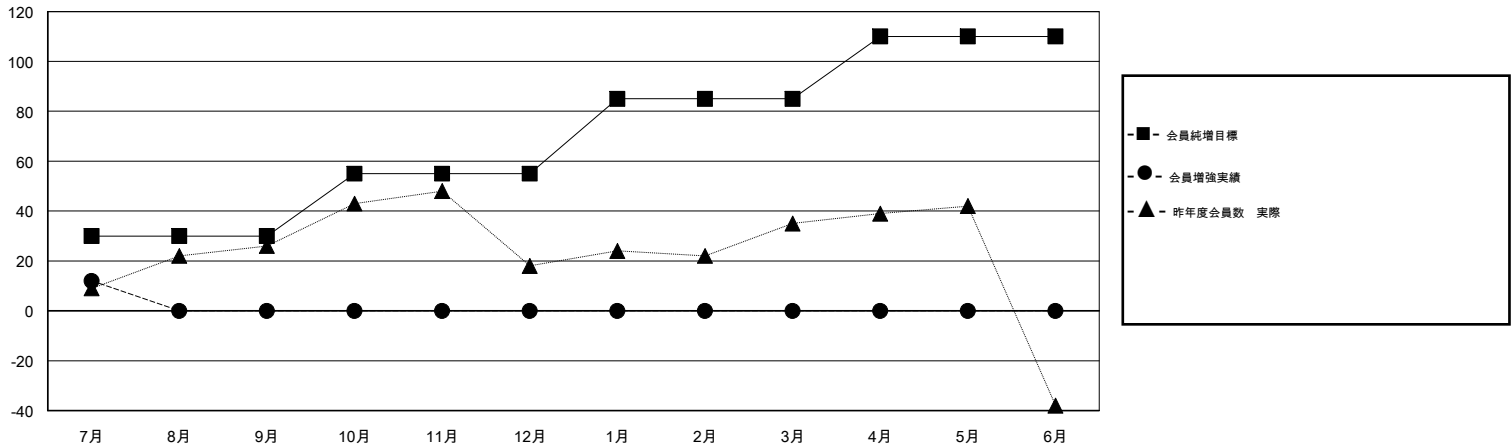

MONTHLY MEMBERSHIP PROGRESS REPORT

District 335 A

Results as of: 07/31/2018

GMT: MASAYOSHI MARUYAMA, YASUHISA NAKAMURA

地域 JAPAN

GMT会則地域

クラブ				名			
結果 : 2018-2019				結果 : 2018-2019			
四半期	新クラブ目標	新クラブ	解散クラブ	四半期	会員純増目標	会員増強実績	退会者(転籍を含む) 実際
7月/8月/9月	0	0	0	7月/8月/9月	30	38	18
10月/11月/12月	0	0	0	10月/11月/12月	25	0	0
1月/2月/3月	0	0	0	1月/2月/3月	30	0	0
4月/5月/6月	0	0	0	4月/5月/6月	25	0	0

新クラブ目標及び実績累計

会員目標及び実績累計

解散クラブ: 0	17 CLUBS OF 76 一名以上の新会員を登録	男女別 男性 1,619 (79.29%) 女性 423 (20.71%) 女性%年度目標: 30%
退会者 物故会員 2 クラブ解散 0 その他 16 合計 18	会員累計データを見るには、ここをクリック	世帯主/家族会員合計 355 国際会費半額の家族会員 192